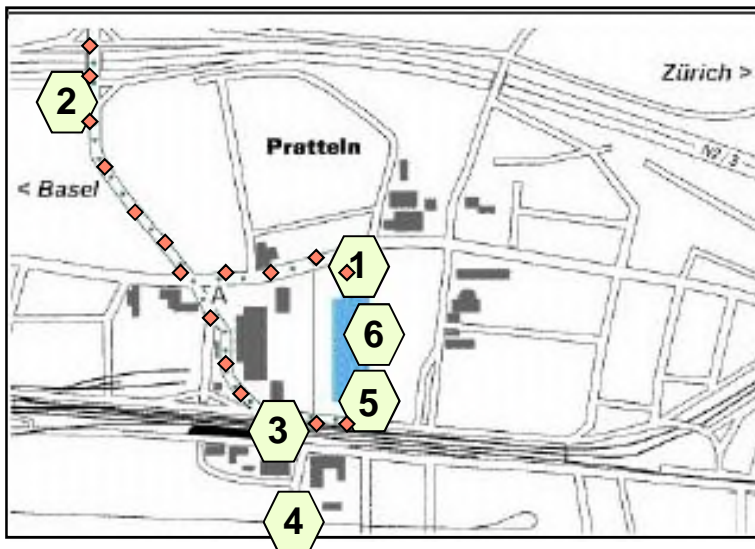

### Mit dem Auto

Autobahn, Ausfahrt "Pratteln/Schweizerhalle" (2), den Zeichen "Pratteln" folgen. Nach 300 m in die linke Spur wechseln und beim Kreisel / der Tankstelle (A) nach links abbiegen. Nach 200 m rechts ist der Haupteingang des Buss Industrieparks (1) mit Parkplätzen einbiegen.

### Mit dem Zug

Bahnhof Pratteln (3).  
Fussgänger-Unterführung benutzen, Richtung Nord. Nach rechts wenden zum Tor (5), dort geradeaus gehen zum Eingang A des Anaxo-Gebäudes (6).

### Mit dem Tram

Station "Bahnhofstrasse" (4). Richtung Bahnhof (3) gehen, die Fussgänger-Unterführung benutzen, Richtung Nord. Nach rechts wenden zum Tor (5), dort geradeaus gehen zum Eingang A des Anaxo-Gebäudes (6).

### Warenlieferungen

Autobahn, Ausfahrt "Pratteln/Schweizerhalle" (2), den Zeichen "Pratteln" folgen. In der rechten Spur bleiben und beim Kreisel / der Tankstelle (A) geradeaus. Nach ca. 20 m nach links abbiegen und nach ca. 300 m befindet sich das Haupttor (5) auf der linken Seite.