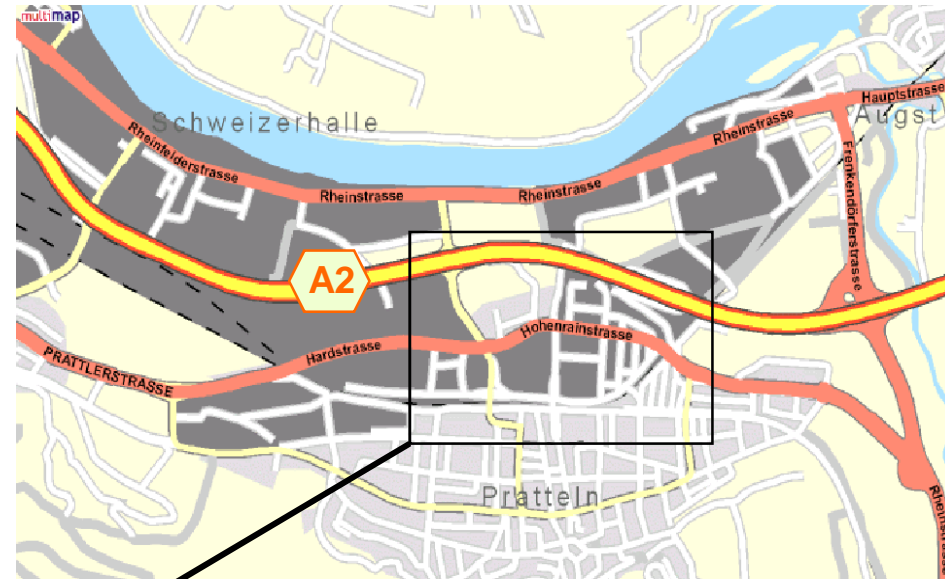

### Mit dem Auto

Autobahn, Ausfahrt "Pratteln/Schweizerhalle" (2), den Zeichen "Pratteln" folgen. Nach 300 m in die linke Spur wechseln und beim Kreisel / der Tankstelle (A) nach links abbiegen. Nach 200 m rechts ist der Haupteingang des Buss Industrieparks (1) mit Parkplätzen einbiegen.

### Mit dem Zug

Bahnhof Pratteln (3).  
Fussgänger-Unterführung benutzen, Richtung Nord. Nach rechts wenden zum Tor (5), dort geradeaus gehen zum Eingang A des Anaxo-Gebäudes (6).

### Mit dem Tram

Station "Bahnhofstrasse" (4). Richtung Bahnhof (3) gehen, die Fussgänger-Unterführung benutzen, Richtung Nord. Nach rechts wenden zum Tor (5), dort geradeaus gehen zum Eingang A des Anaxo-Gebäudes (6).

### Warenlieferungen

Autobahn, Ausfahrt "Pratteln/Schweizerhalle" (2), den Zeichen "Pratteln" folgen. In der rechten Spur bleiben und beim Kreisel / der Tankstelle (A) geradeaus. Nach ca. 20 m nach links abbiegen und nach ca. 300 m befindet sich das Haupttor (5) auf der linken Seite.